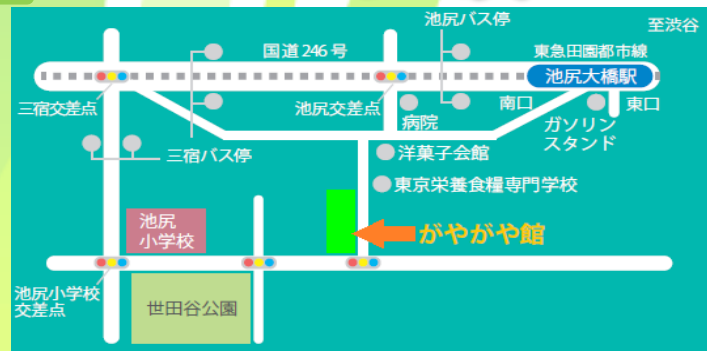

第四十二回がやがや寄席

日時 令和八年五月十日(日)午後1時開演
会場 せたがやがやがや館 3階交流室

三崎家桜の輔

主任・三崎亭百笑

月見亭談吾

岩田百郎

田代沙織

スペシャルゲスト

松鈴亭竜扇

紅吉

申込み お電話にてご予約下さい。
03-6450-7908 (定員64名)
主催 せたがやがやがや館
日本大学
経商法落語研究会OB会世田谷支部
協賛 池尻東親会
入場料 500円 (当日払い)

指定管理者：株式会社オーエンス