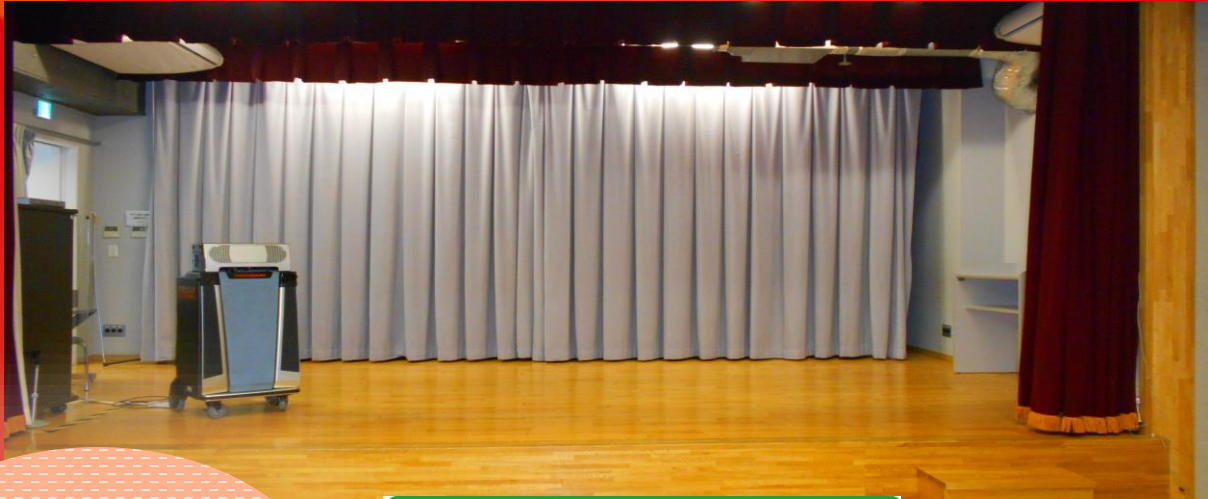

せたがや がやがや館

クリスマスイベント

12 / 3 Sat.

3F 交流室

開場 12:30
開演 13:00

♪ クリスマス ステージ

- 13:00~13:30 サルサ
※運動室プログラム【サルサエクササイズ】の皆さん。
- 13:30~14:00 日本舞踊
※運動室プログラム【日舞deエクササイズ】の皆さん。
- 14:00~14:30 フラダンス
※運動室プログラム【フラダンス】の皆さん。
- 14:30~15:00 キッズチア
※近隣のキッズチアダンススクールの皆さん。