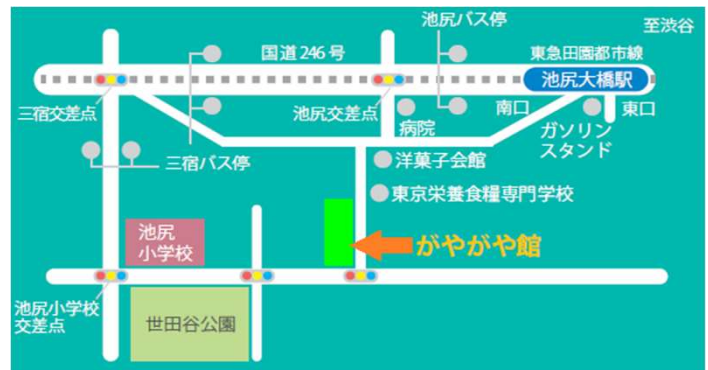

申込み お電話にてご予約下さい。
03-6450-7908 (定員80名)

主催 せたがやがやがや館
日本大学経商法落語研究会OB会

協賛 池尻東親会

入場料 500円