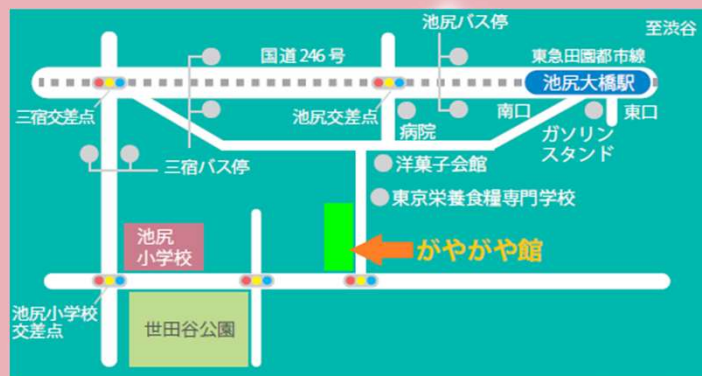

櫻門寄席

日時 令和六年

三月十日(日)

十三時開演

会場 せたがやがやがや館

三階交流室

番組

山亭ぼっぼ

万年堂きさき馬

三崎家桜の輔

墨亭右柳

仲入り

参遊亭遊若

珍玄斎青葉

橘ノ百圓

- 申込み お電話にてご予約下さい。
03-6450-7908 (定員80名)
- 主催 せたがやがやがや館
日本大学経商法落語研究会OB会
- 協賛 池尻東親会
- 入場料 500円