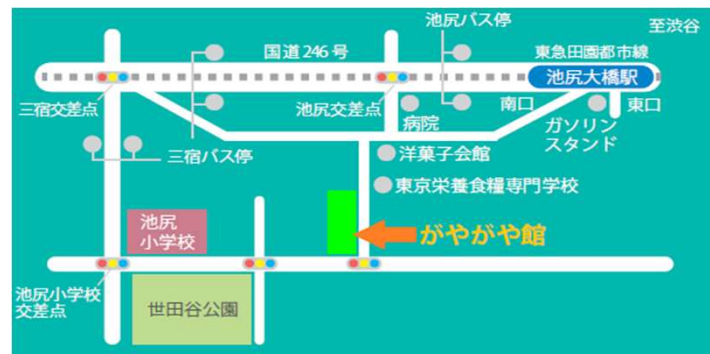

がやがや寄席

初代六法亭無生追悼公演

日時 令和六年

五月十二日(日)

十三時開演

会場 せたがやがやがや館

三階交流室

開口一番

4代 六法亭全生

岩田百郎

2代 三崎亭無生

申込み お電話にてご予約下さい。
03-6450-7908 (定員64名)

主催 せたがやがやがや館
日本大学経商法落語研究会OB会

協賛 池尻東親会

入場料 500円

指定管理者：株式会社オーエンス