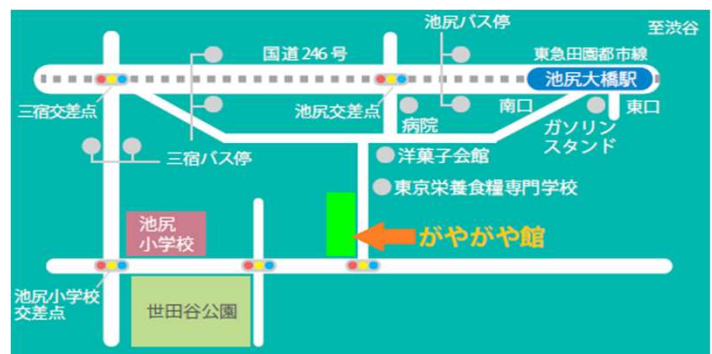

指定管理者：株式会社オーエンス